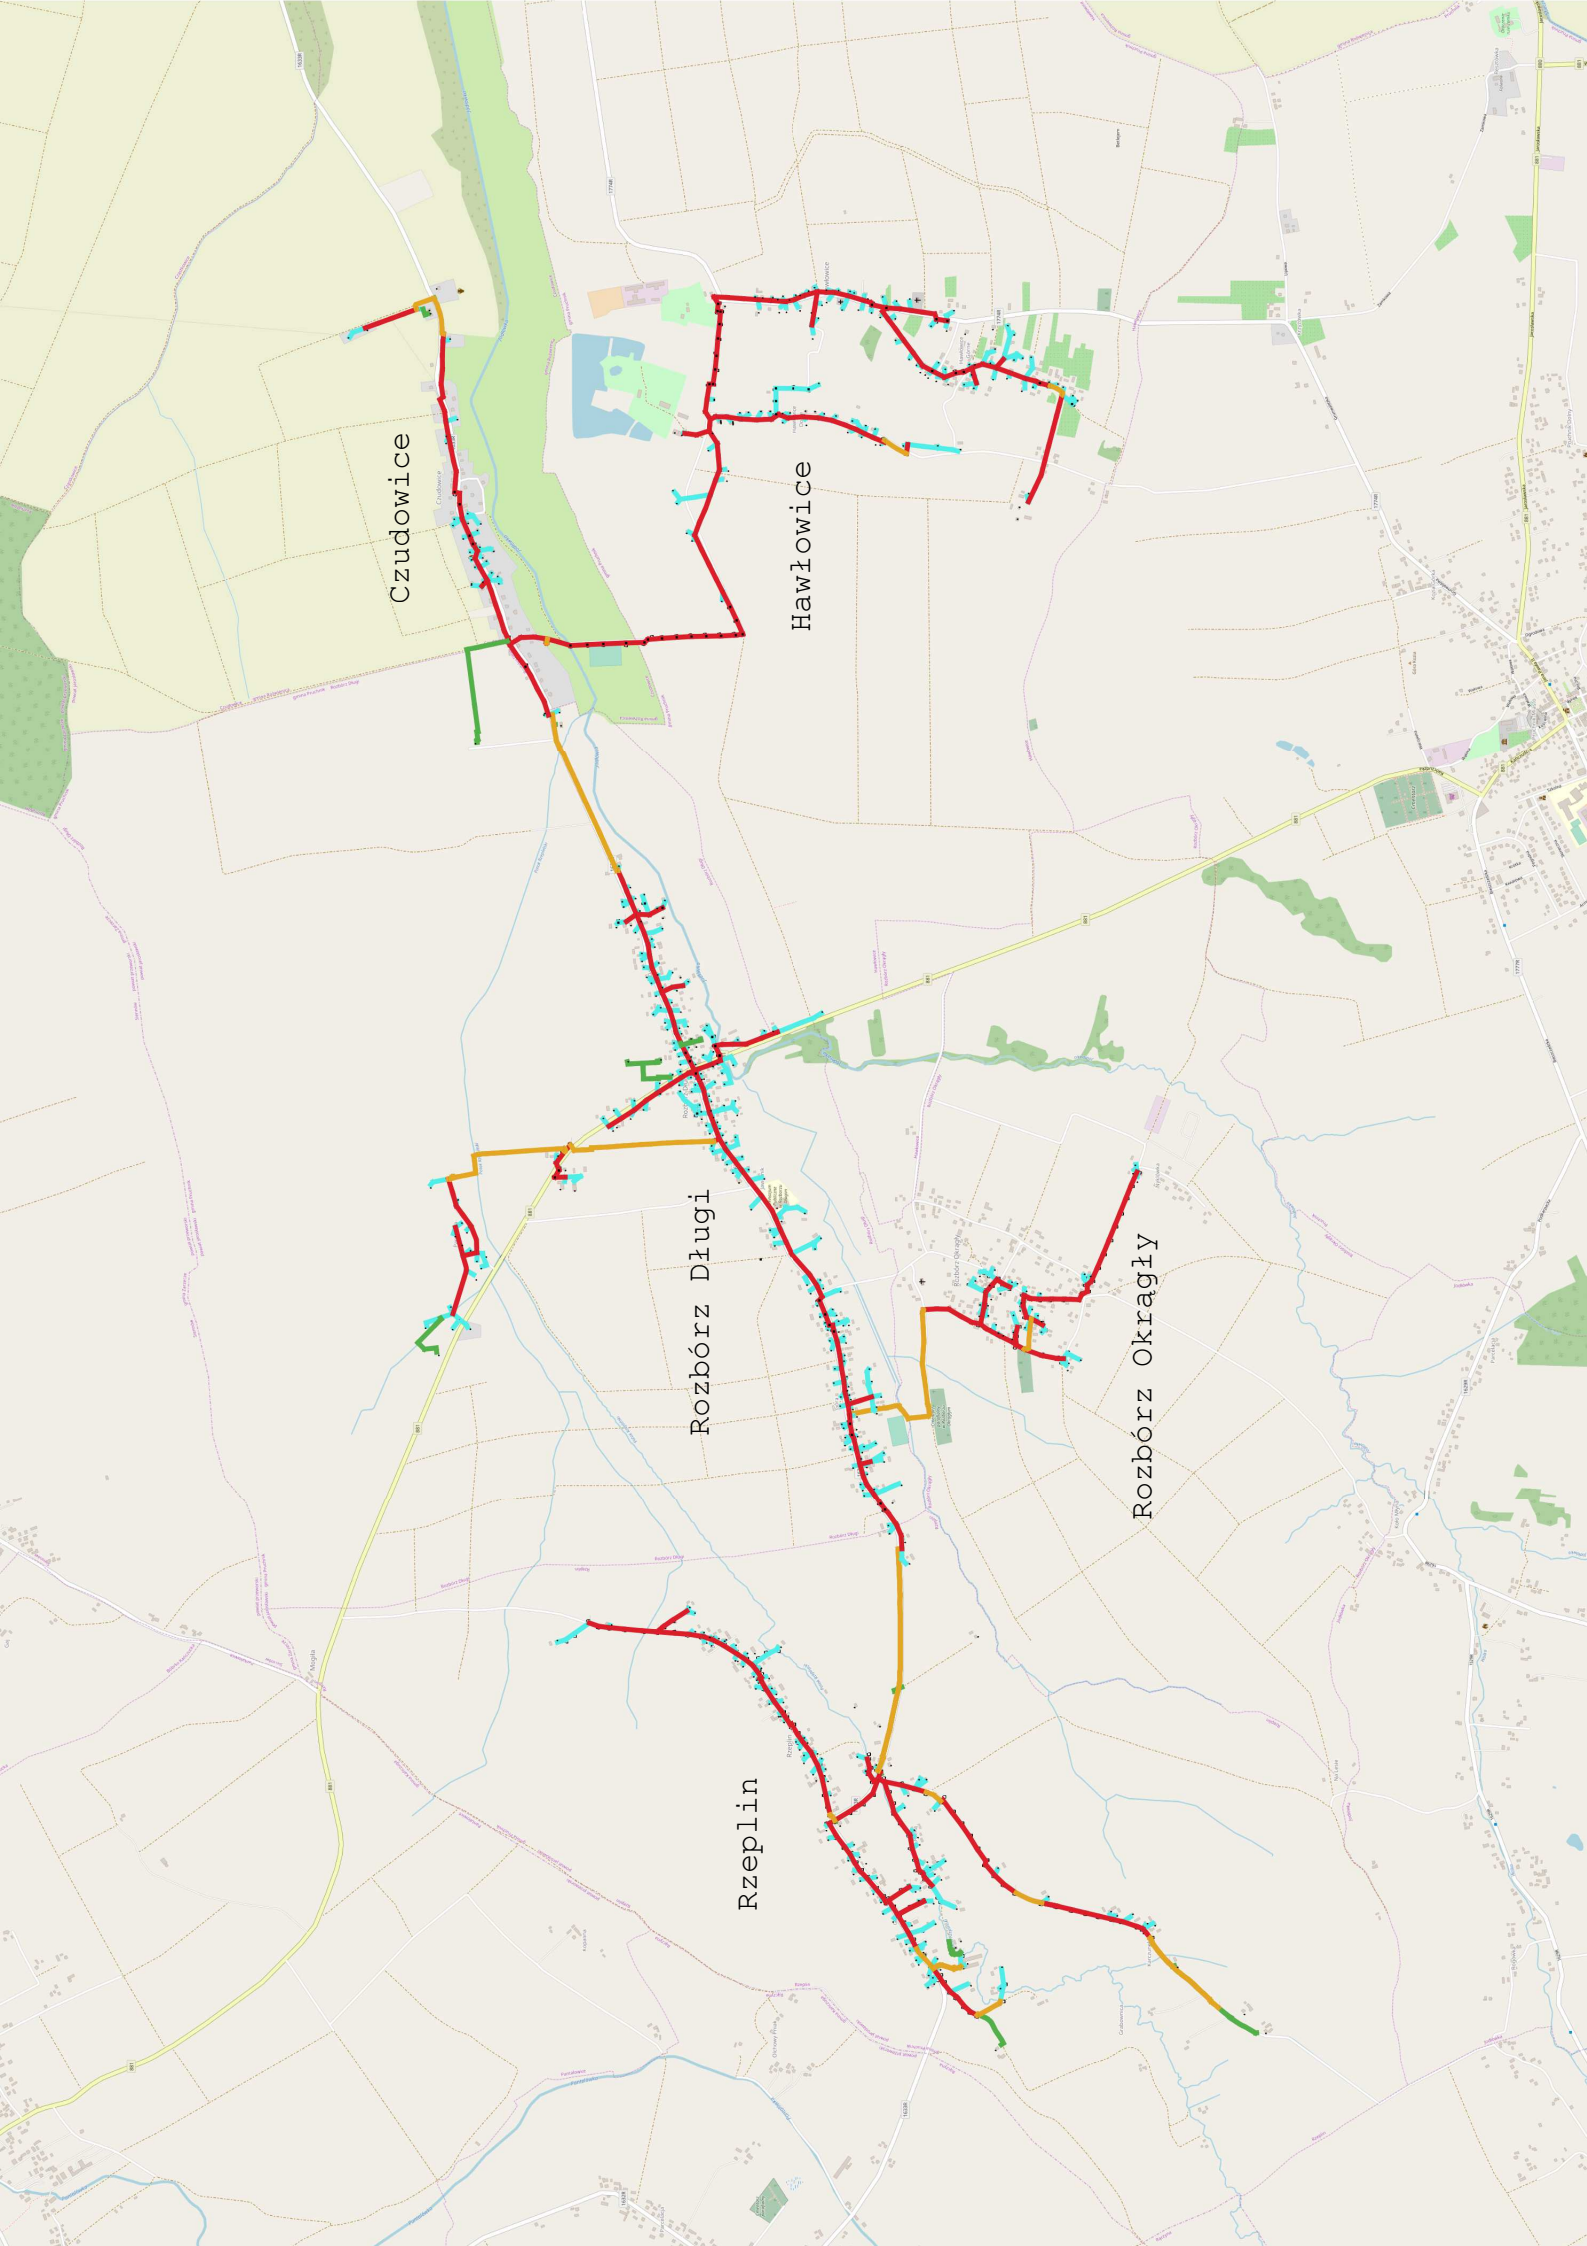

Góra Świętojana

Wola Rzepińska

Mucisko Nienadowskie

Sliwnica

Borusz

Wierzbna

Tywonia

Ożańsk

Cieszyn Wielki

Ożańsk

Cieszyn Mały

Maleniska

Widna Góra

Mokra

Chłopice

Widna Góra

Chłopice

Boratyn

Mokra

Rudolowice

Mokra

Roźwienica

Rudolowice

Wola Roźwienicka

Bystrowice

Czudowice

Hawłowice

Rzebórz Długi

Rzebórz Okrągły

Rzeplin