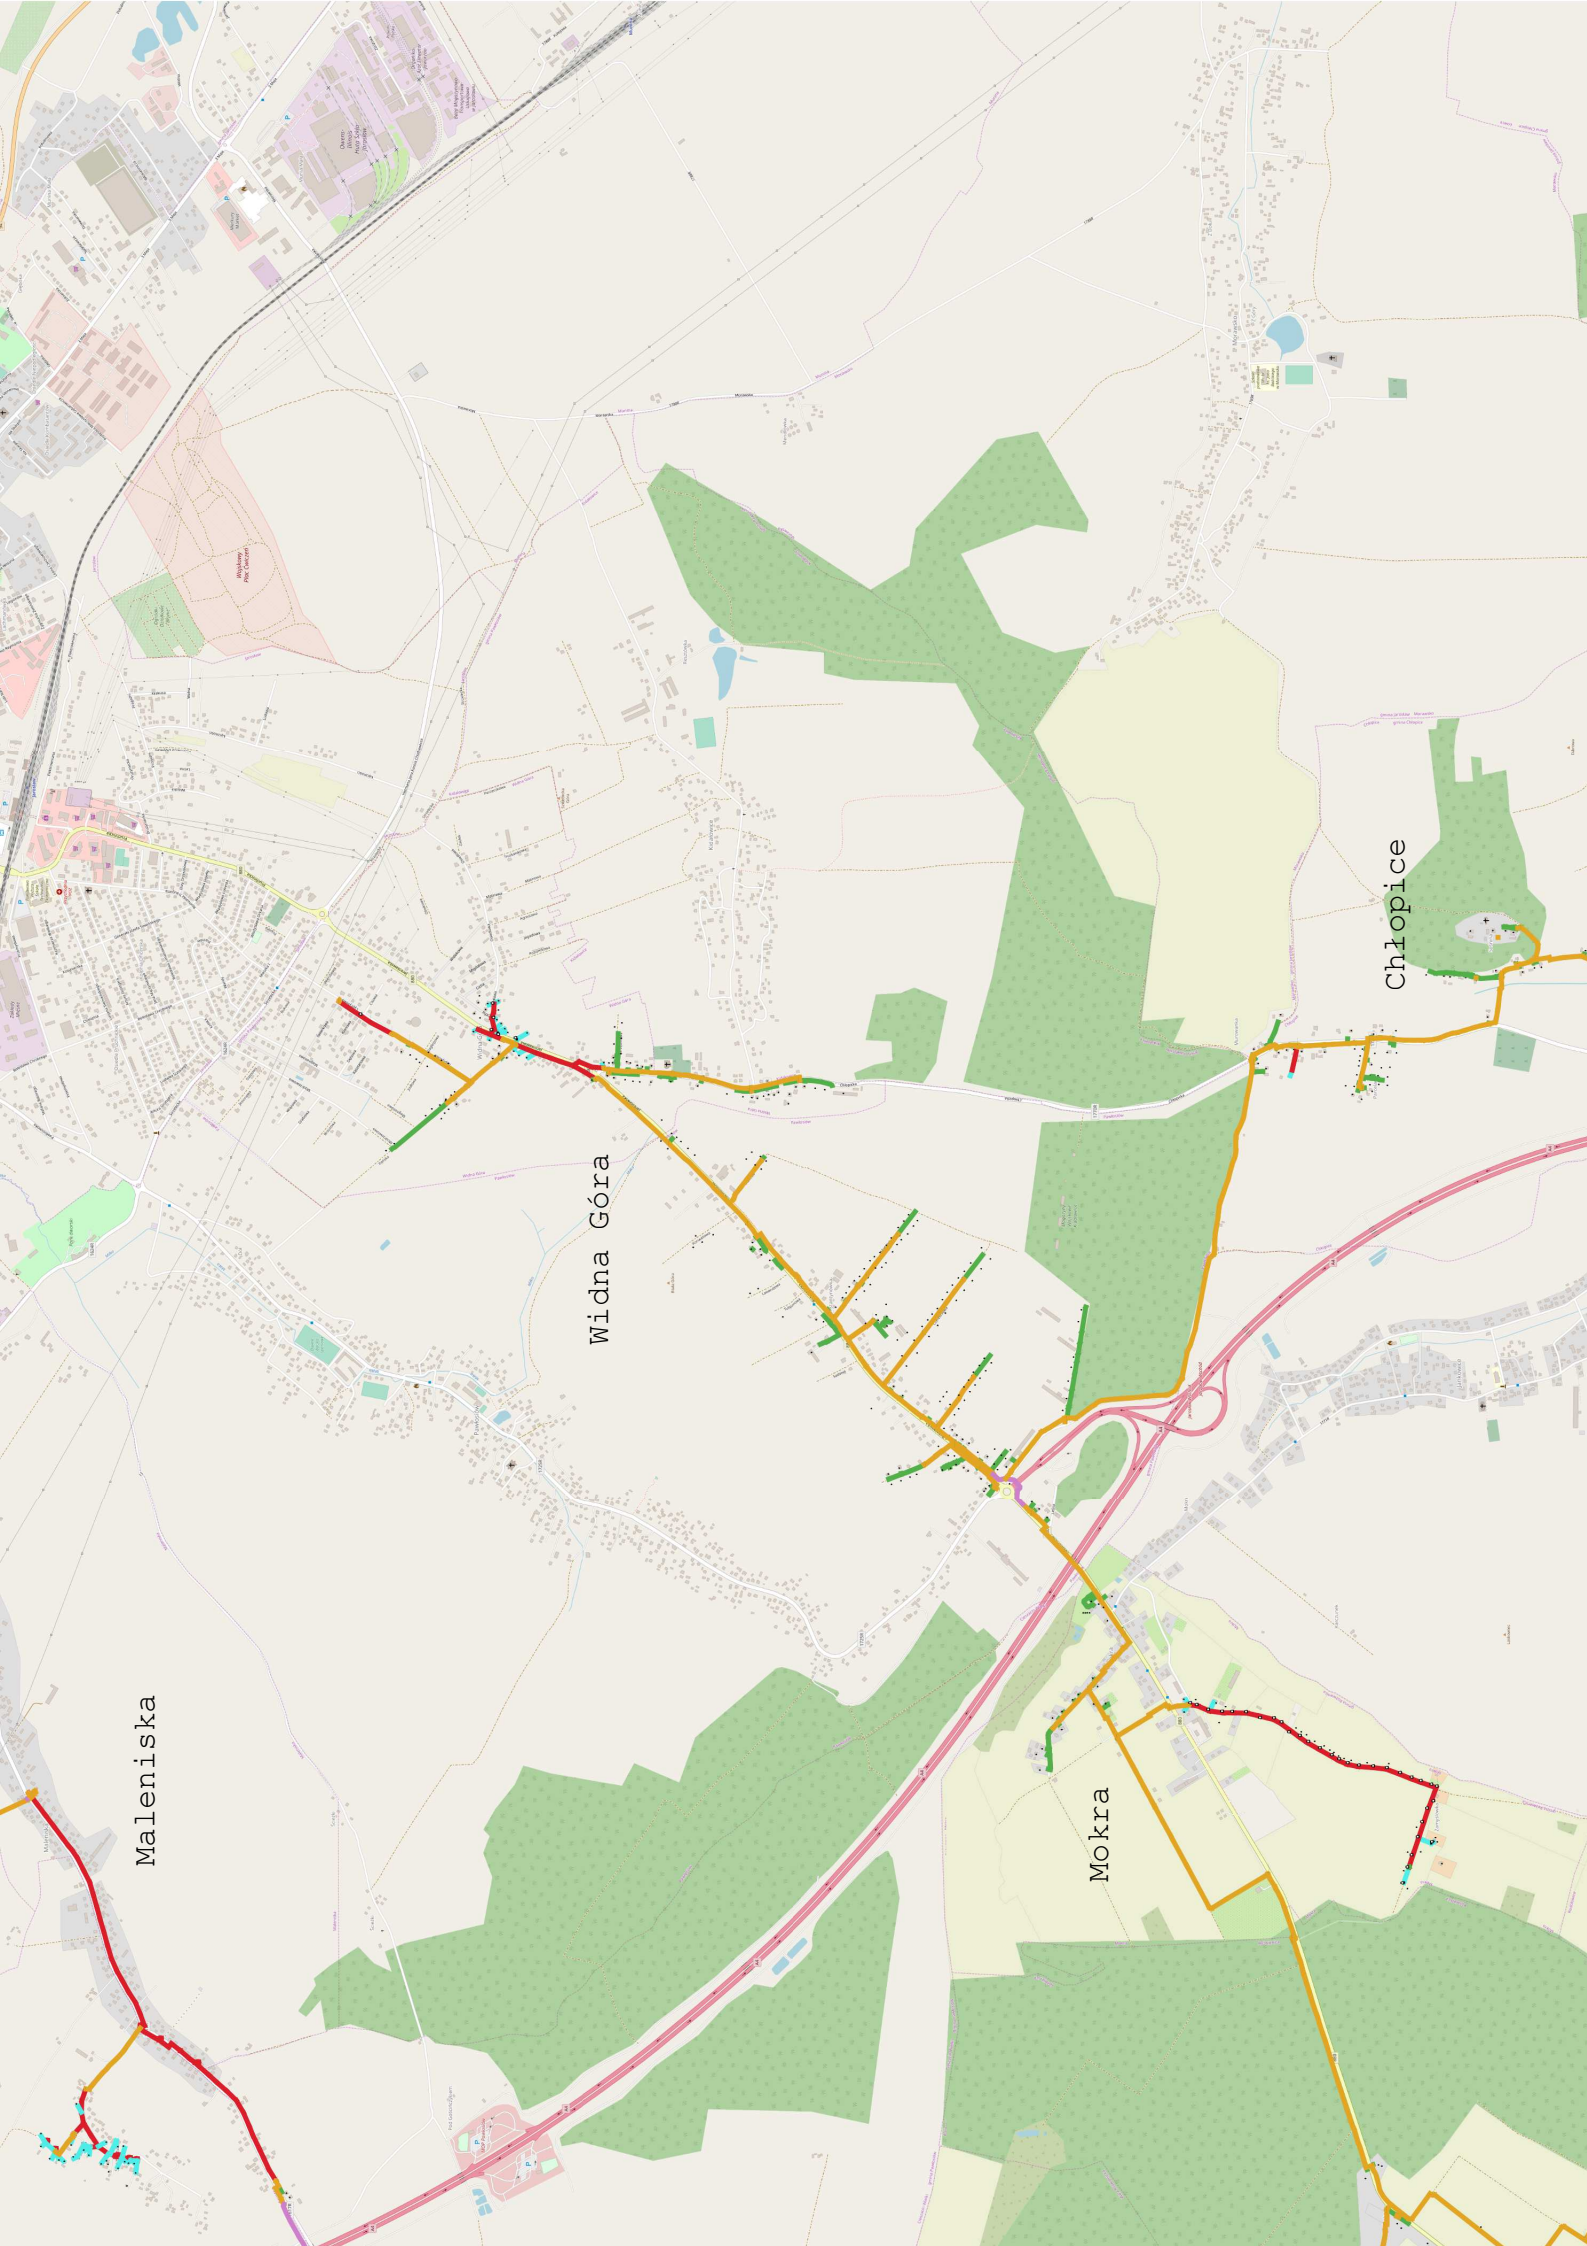

Pruchnik

Kramarzówka

Wola Węgierska

1778R

2060R

1777R

1629R

880

Góra Świętojana

Wola Rzepińska

Mucisko Nienadowskie

Sliwnica

Borusz

Wierzbna

Tywonia

Ożańsk

Szczytna

Maleniska

Cieszacin Mały

Cieszacin Wielki

Wierzbna

Tywonia

Maleniska

Szczytna

Cieszyn Wielki

Ożańsk

Cieszyn Mały

Maleniska

Widna Góra

Mokra

Chłopice

Widna Góra