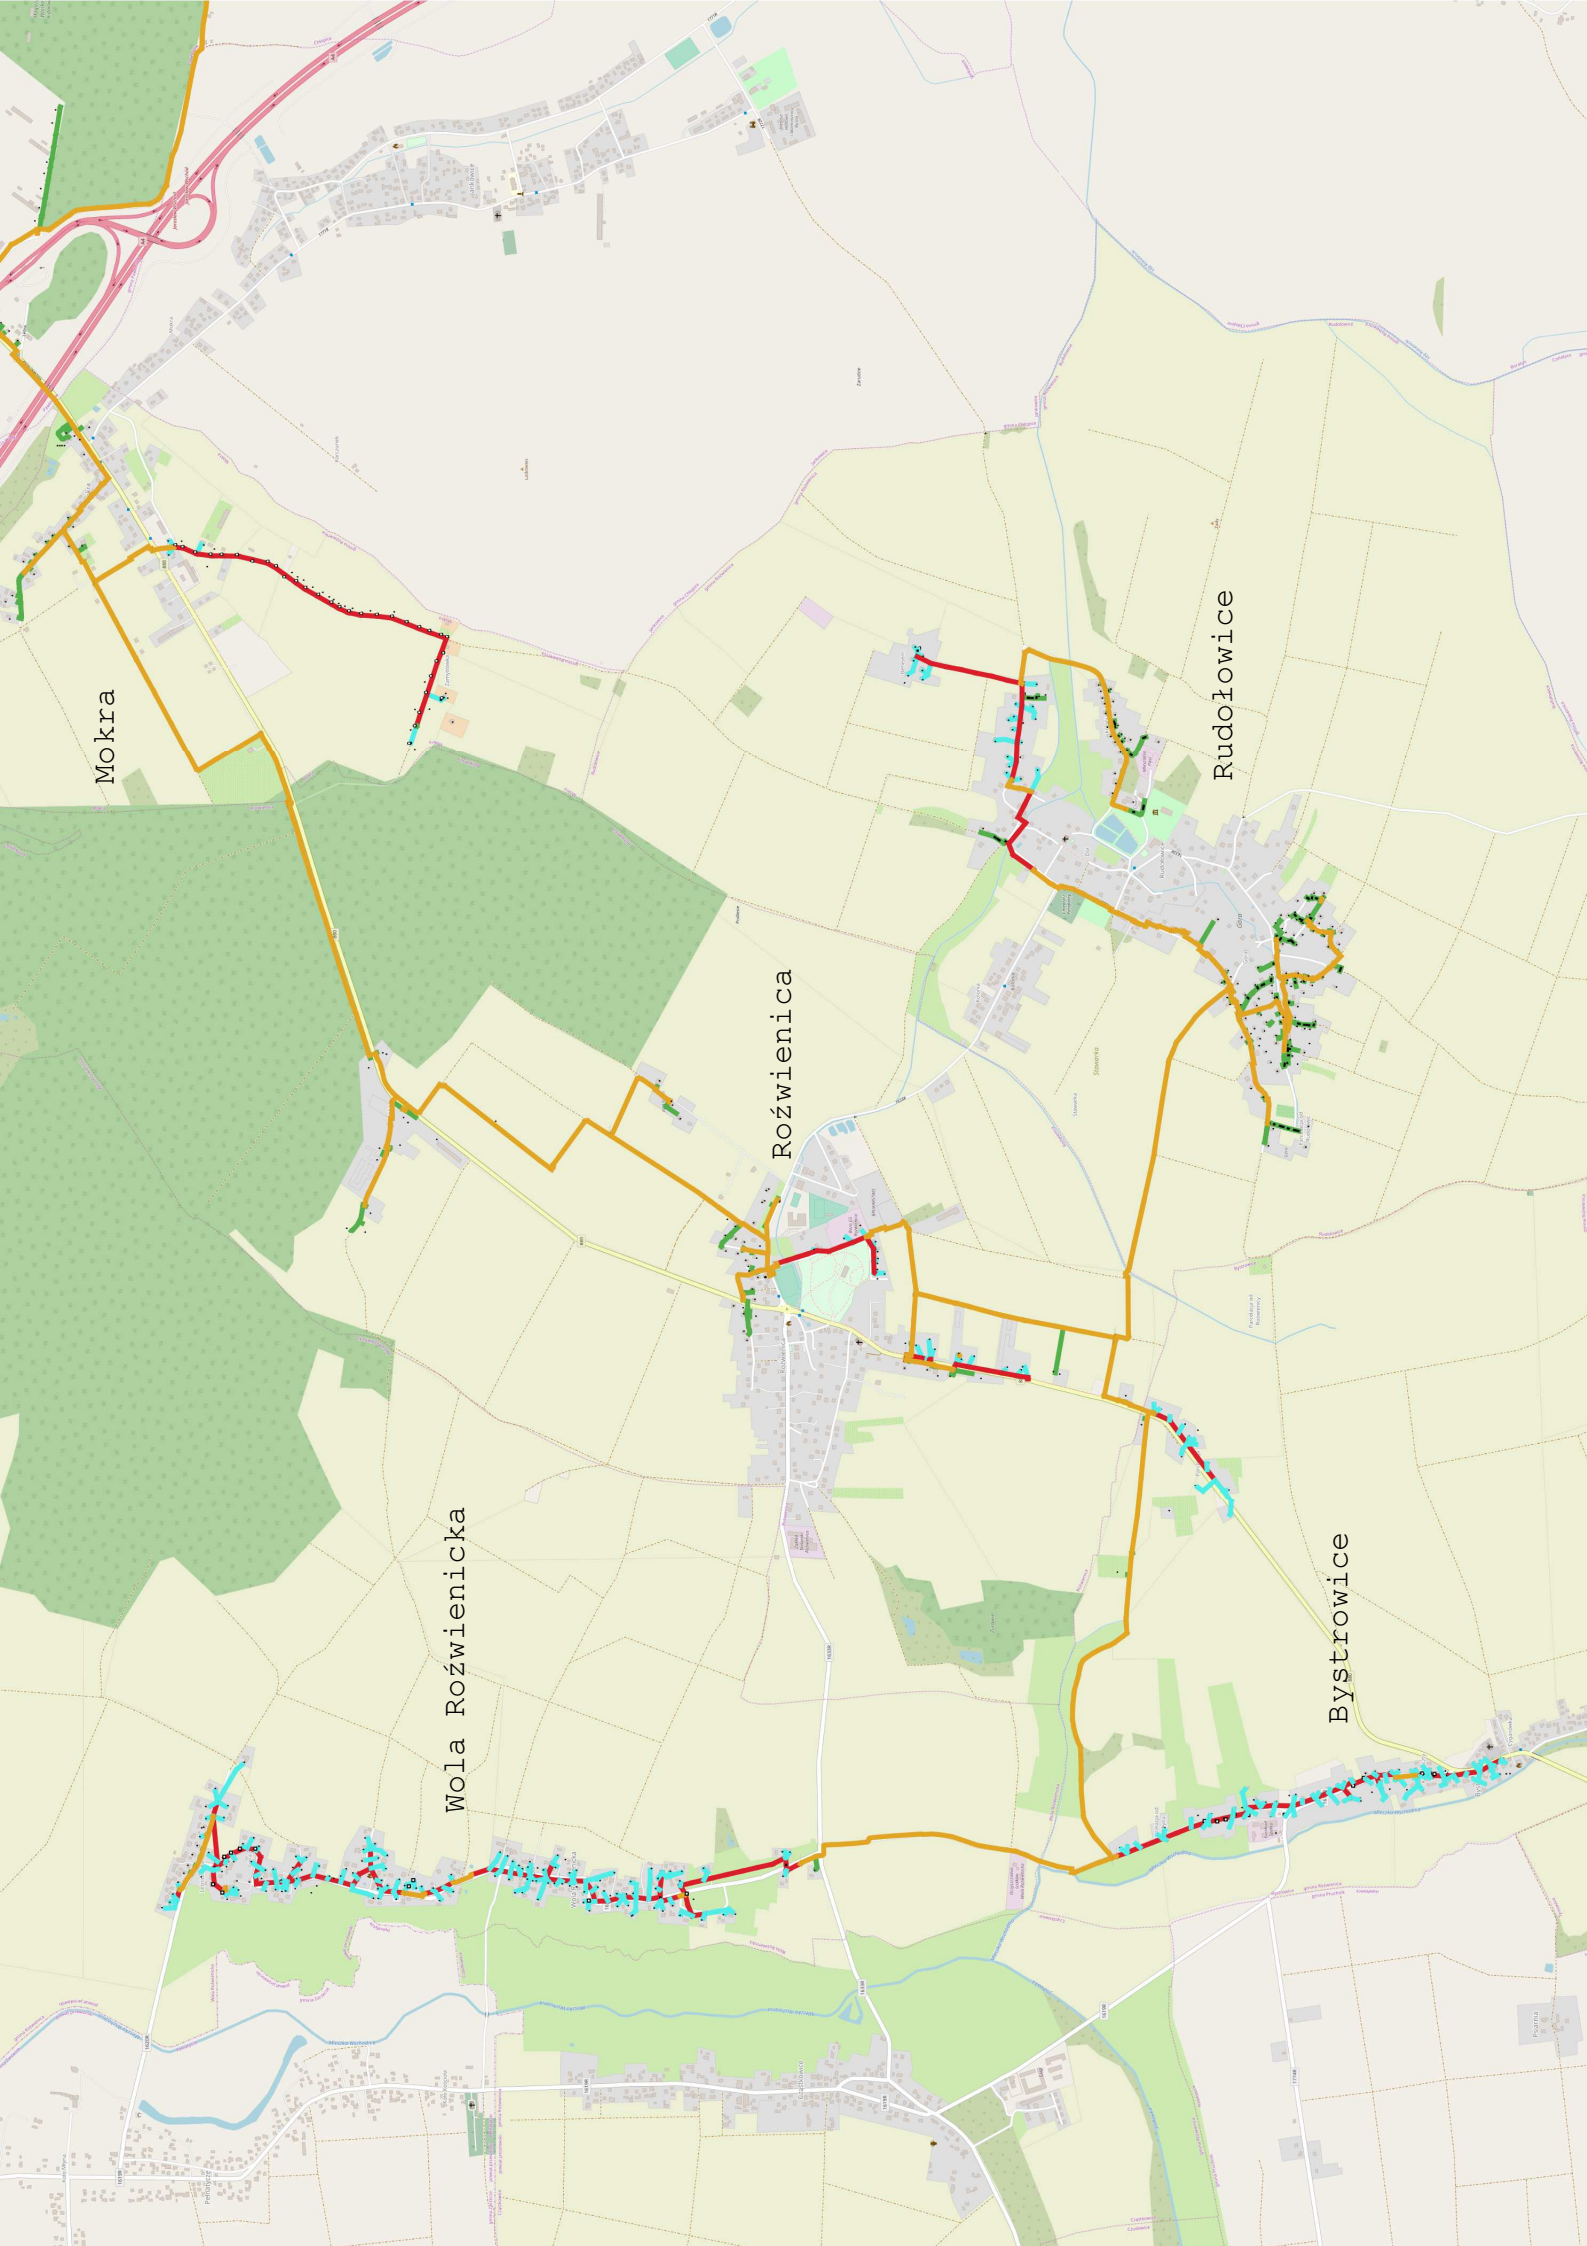

Góra Świętojana

Wola Rzepińska

Mucisko Nienadowskie

Sliwnica

Borusz

Wierzbna

Tywonia

Ożańsk

Cieszyn Wielki

Ożańsk

Cieszyn Mały

Maleniska

Widna Góra

Mokra

Chłopice

Widna Góra

Chłopice

Boratyn

Mokra

Rudolowice

Mokra

Roźwienica

Rudolowice

Wola Roźwienicka

Bystrowice

Czudowice

Hawłowice

Rzebórz Długi

Rzebórz Okrągły

Rzeplin