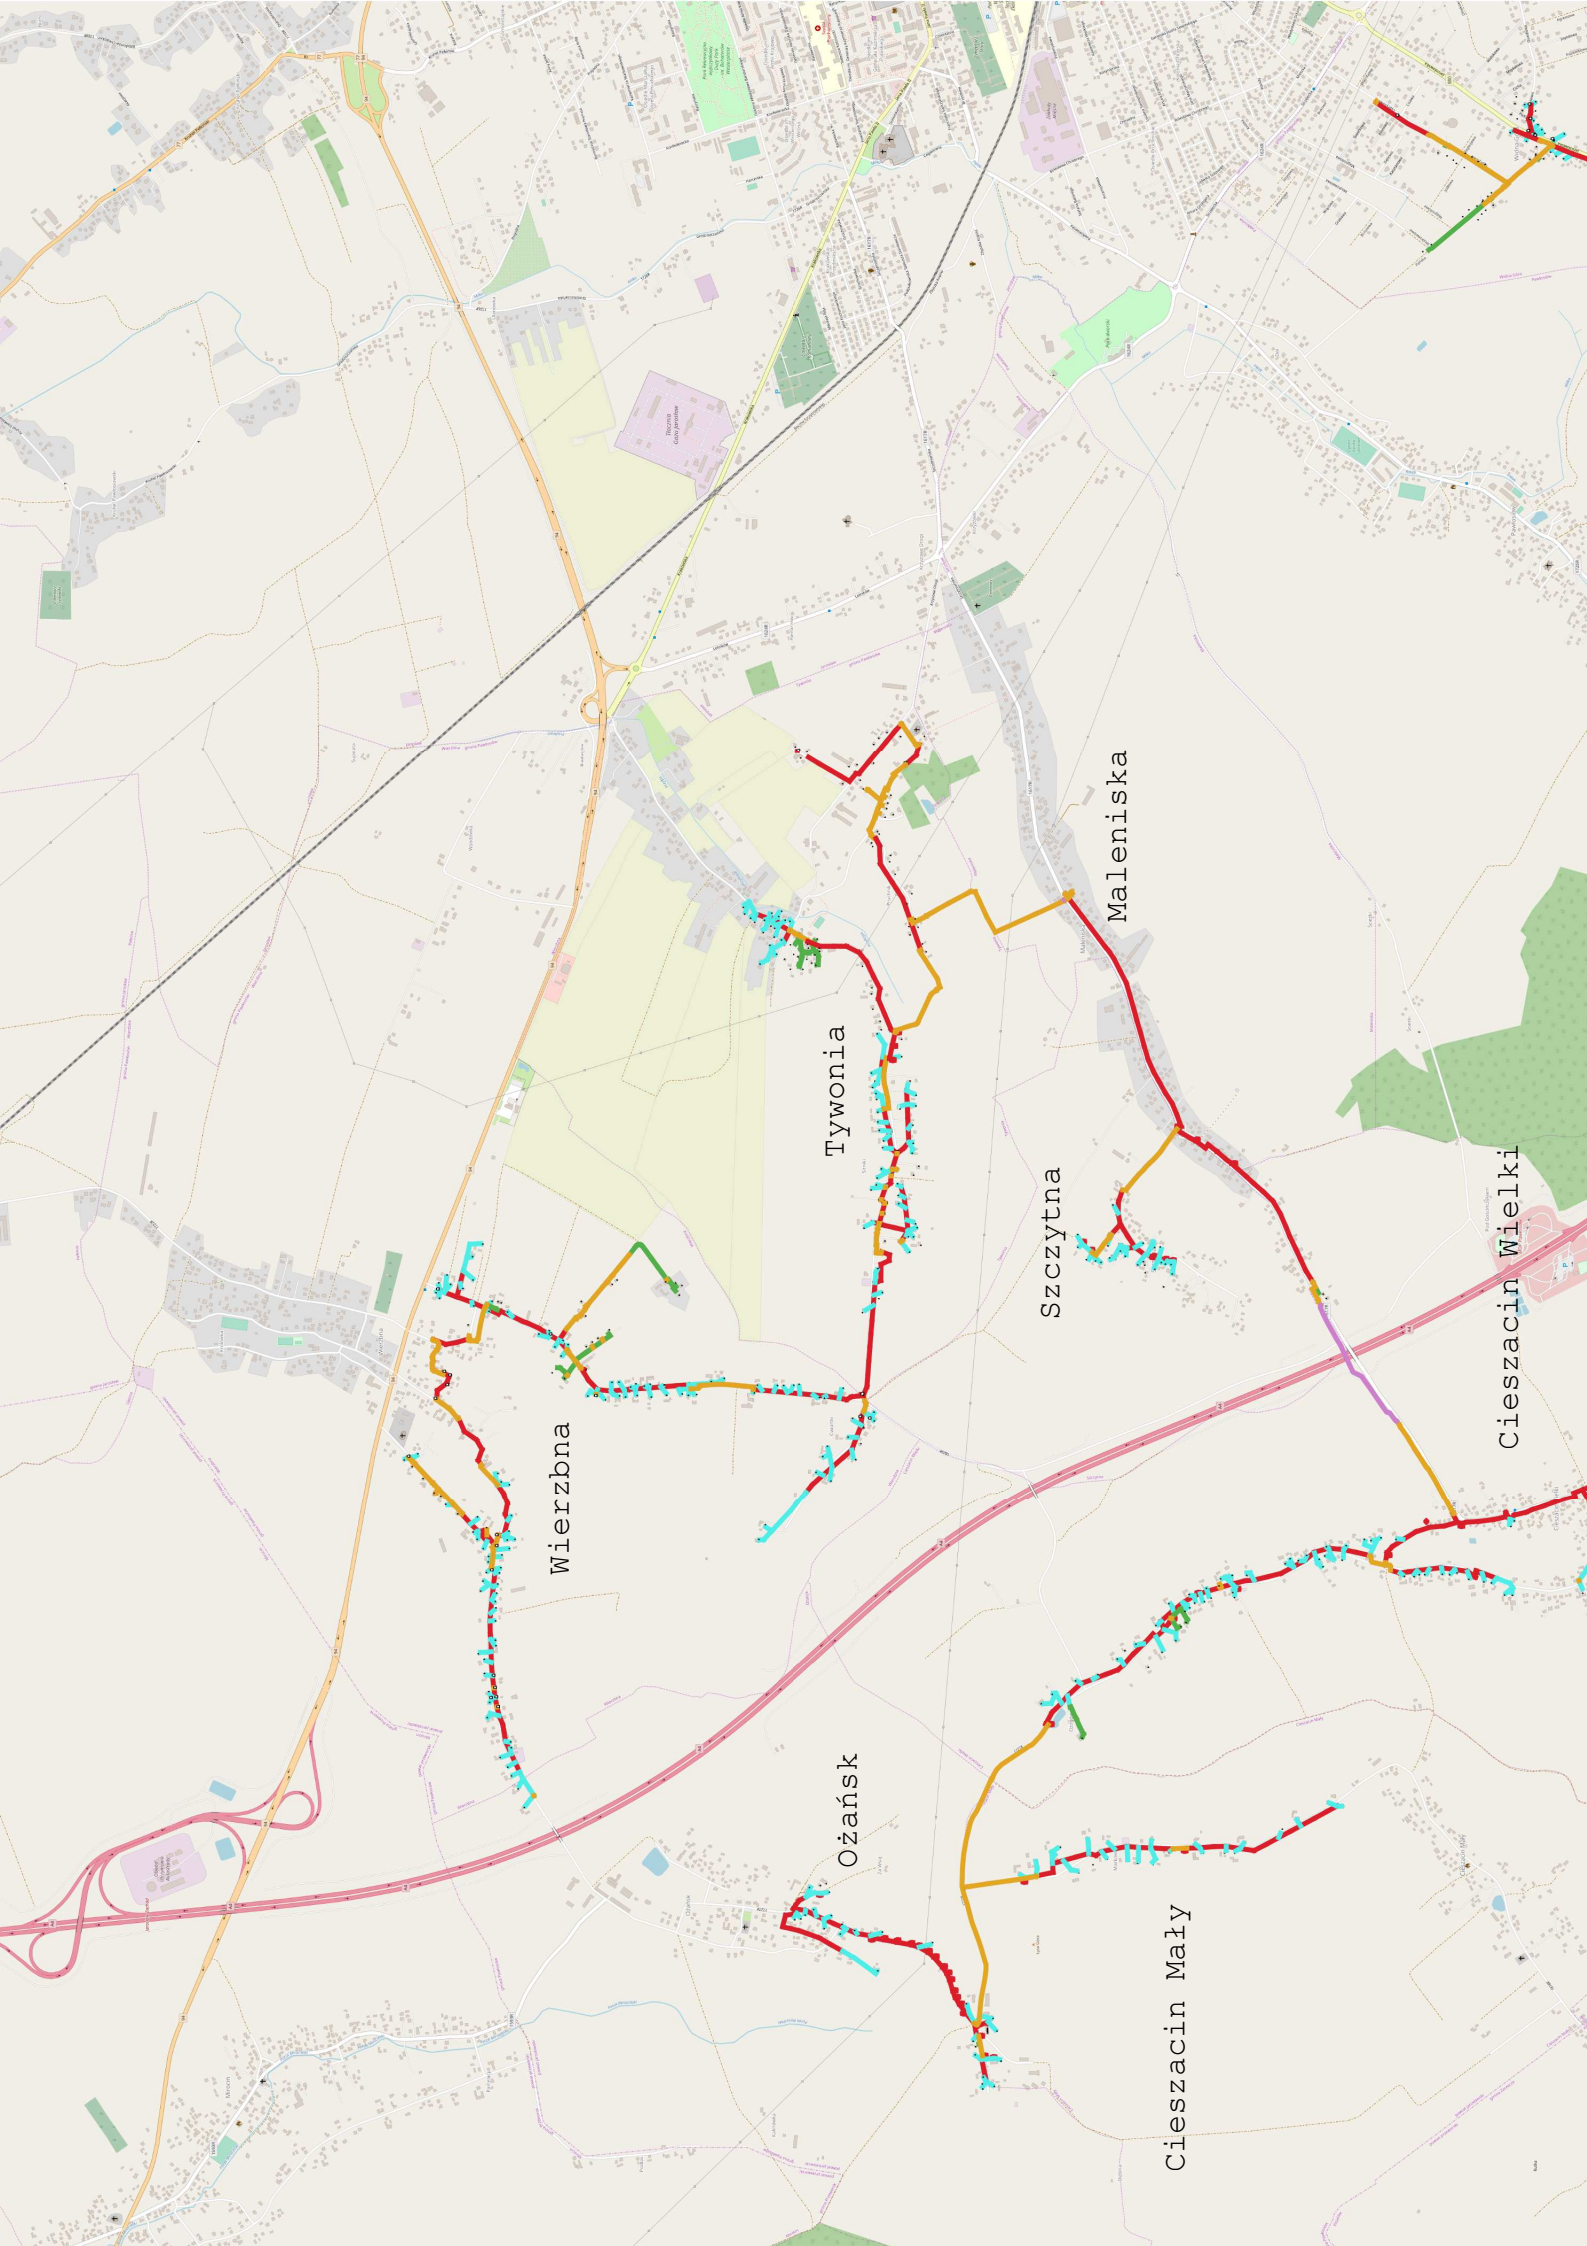

Pruchnik

Kramarzówka

Wola Węgierska

1778R

2060R

1777R

1629R

880

Śmidowa Góra

Biska

Góra Sliwna

Patryja

Mieczka Wschodnia

Świebodzina

Góra na Zadach

Góra Kozia

Góra Świętojana

Wola Rzepińska

Mucisko Nienadowskie

Sliwnica

Borusz

Wierzbna

Tywonia

Ożańsk

Cieszyn Wielki

Ożańsk

Cieszyn Mały

Maleniska

Widna Góra

Mokra

Chłopice

Widna Góra